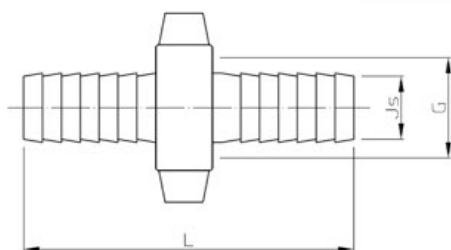

Novinky 02/2012

Kvalitní hadicové koncovky a spojky Plast Brno nejen pro zahradní hadice

ART.	Js	G	L	Pro hadice, vnitřní průměr
US10000	13	3/4"	81	13 mm - 1/2"
US20000	20	1"	104	20 mm - 3/4"
US30000	25	1 1/4"	105	25 mm - 1"

ART.	Js	G	L	Pro hadice, vnitřní průměr
UK10000	13	3/4"	48	13 mm - 1/2"
UK20000	20	1"	59	20 mm - 3/4"
UK30000	25	1 1/4"	60	25 mm - 1"

ART.	Název výrobku / popis
Hadicové koncovky a spojky	
UK10000	Hadicová koncovka Js 13 - 1/2"
UK20000	Hadicová koncovka Js 20 - 3/4"
UK30000	Hadicová koncovka Js 25 - 1" NOVINKA
US10000	Hadicová spojka Js 13 - 1/2"
US20000	Hadicová spojka Js 20 - 3/4"
US30000	Hadicová spojka Js 25 - 1" NOVINKA