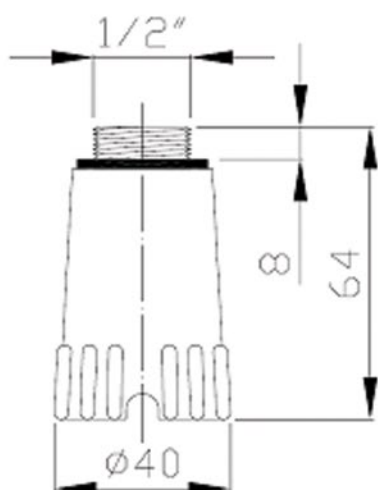

Novinky 1/2012

Ceník Sanitárního příslušenství

ART.	Název výrobku / popis
------	-----------------------

PPR tlakové zátky

ZSY0001	PPR zátka 1/2" tlaková dlouhá modrá
ZSY0002	PPR zátka 1/2" tlaková dlouhá červená