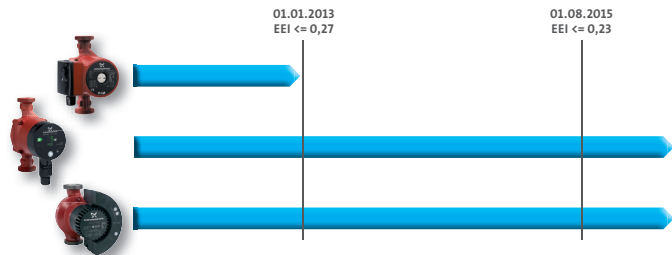

GRUNDFOS s.r.o., Prievozská 4D, 821 09 Bratislava
Tel.: 02/5020 1411, Fax: 02 5020 1423, e-mail: GSK@grundfos.com, www.grundfos.sk

GRUNDFOS